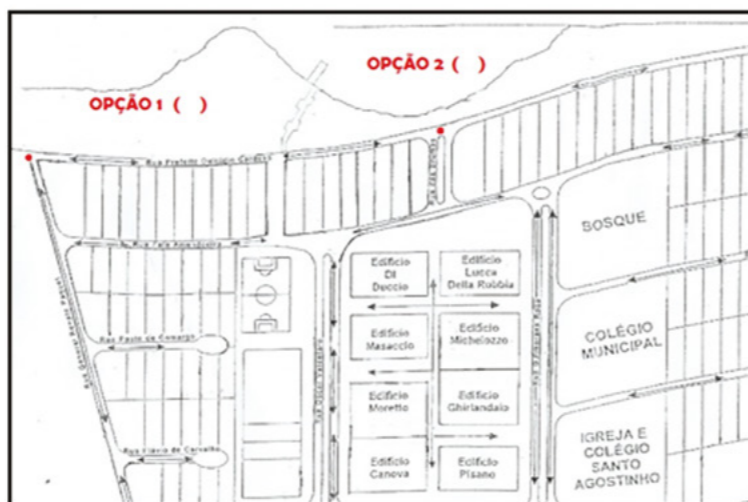

Condomínio
NOVO LEBLON